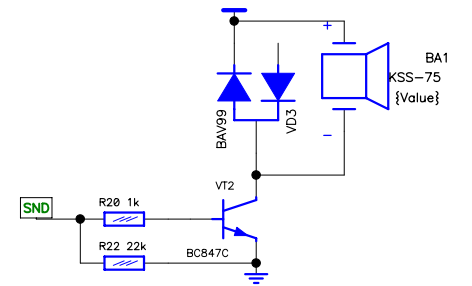

Разъемы для модуля RSZB-2

Разъемы для модуля RSBT-6

Title Zigbee / Bluetooth		
Size A4	Number Материнская плата v.3	Rev
Date http://btupgrade.narod.ru/	Drawn by	
Filename mega103@online.ru	Sheet of	