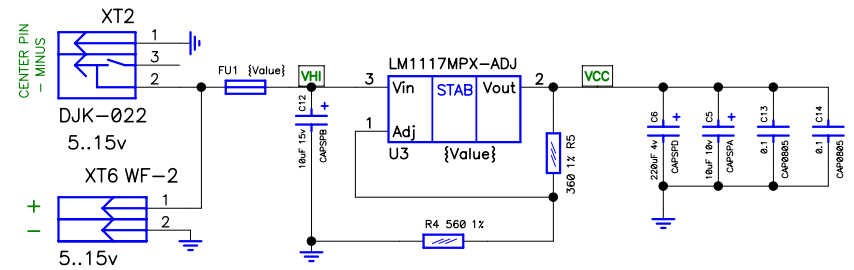

Разъемы для модуля RSZB-2

Разъемы для модуля RSBT-6

Title Zigbee / Bluetooth		
Size A4	Number Материнская плата v.3	Rev
Date http://btupgrade.narod.ru/	Drawn by	
Filename mega103@online.ru	Sheet of	