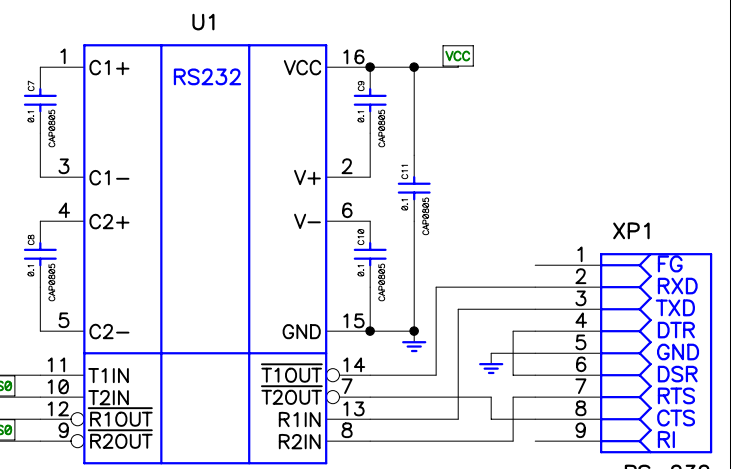

Разъемы для модуля RSZB-2

Разъемы для модуля RSBT-6

Title Zigbee / Bluetooth		
Size A4	Number Материнская плата v.3	Rev
Date http://btupgrade.narod.ru/	Drawn by	
Filename mega103@online.ru	Sheet of	