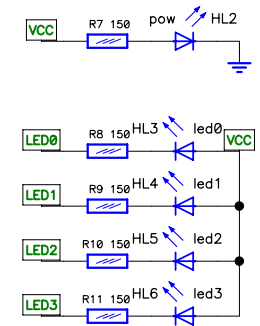

Разъемы для модуля RSZB-2

Разъемы для модуля RSBT-6

Title Zigbee / Bluetooth		
Size A4	Number Материнская плата v.3	Rev
Date http://btupgrade.narod.ru/	Drawn by	
Filename mega103@online.ru	Sheet of	