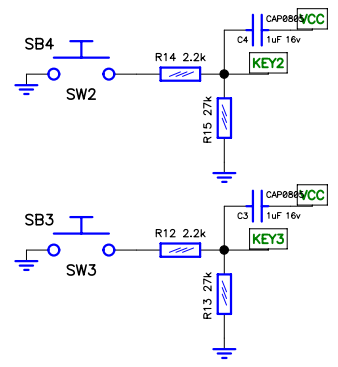

Разъемы для модуля RSZB-2

Разъемы для модуля RSBT-6

Title Zigbee / Bluetooth		
Size A4	Number Материнская плата v.3	Rev
Date http://btupgrade.narod.ru/	Drawn by	
Filename mega103@online.ru	Sheet of	