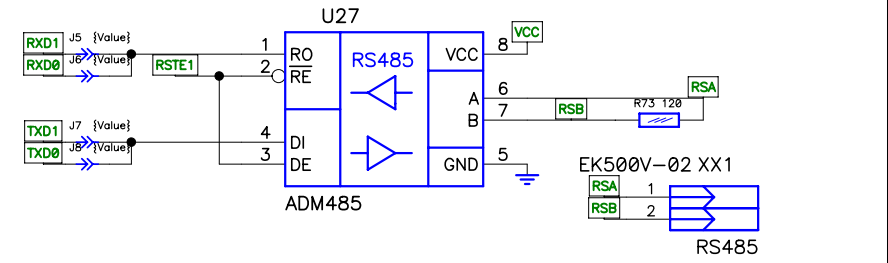

Разъемы для модуля RSZB-2

Разъемы для модуля RSBT-6

Title Zigbee / Bluetooth		
Size A4	Number Материнская плата v.3	Rev
Date http://btupgrade.narod.ru/	Drawn by	
Filename mega103@online.ru	Sheet of	