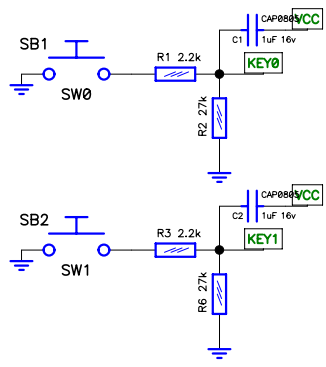

Разъемы для модуля RSZB-2

Разъемы для модуля RSBT-6

Title Zigbee / Bluetooth		
Size A4	Number Материнская плата v.3	Rev
Date http://btupgrade.narod.ru/	Drawn by	
Filename mega103@online.ru	Sheet of	